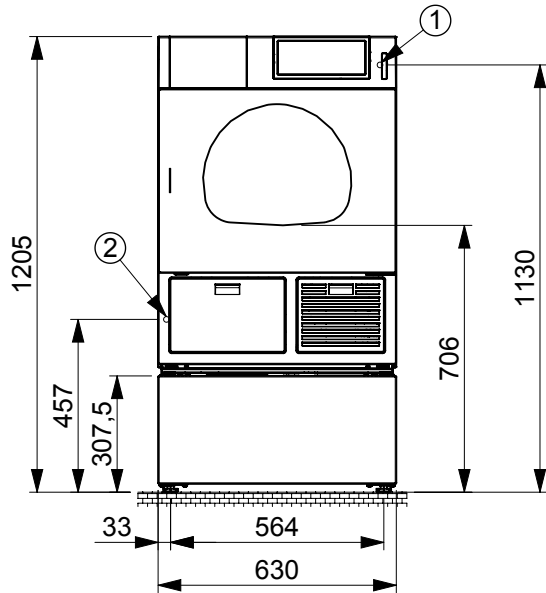

Deutsch	Français	Italiano	English
①	Elektroanschluss	Raccordement électrique	Collegamento elettrico	Electrical connection
②	Anschluss Kondensatablauf	Raccordement évacuation de la condensation	Scarico della condensa	Condensation outflow connecton

Massblatt Wärmepumpentrockner Breite 630

Schéma des dimensions sèche-linges thermopompe largeur 630

Scheda delle dimensioni asciugatrice termopompa larghezza 630

Dimensioned drawing heat pump dryer width 630

Gez.	05.04.2016	rsc
Frg.	07.03.2019	rsc
Geä.	25.02.2019	FOA

Masstab: 1:20

638668AE