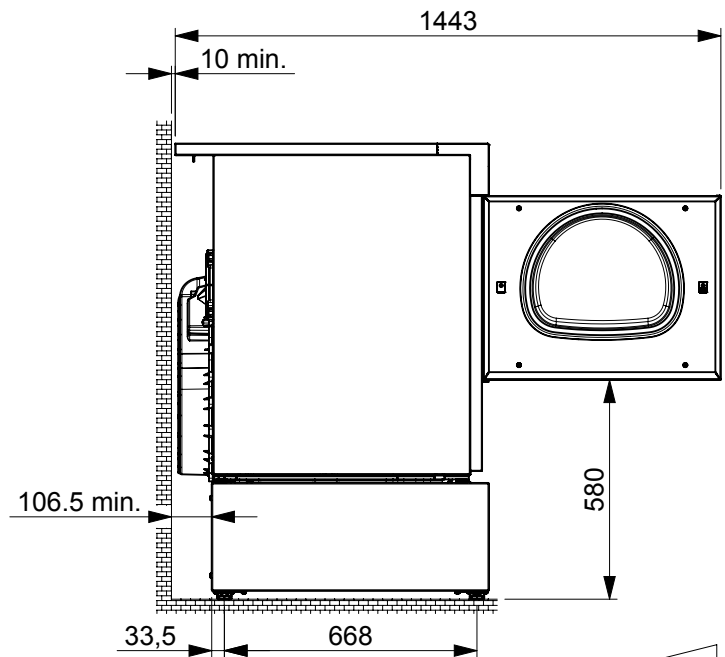

Türumbandung mit Umbandungsset optional möglich
 Charnières avec set de déplacement disponibles en option
 Montaggio opposto delle cerniere possibile con il set disponibile separatamente
 Optional re-hinging kit to change door hinge side

Massblatt Wärmepumpentrockner Breite 630

Schéma des dimensions sèche-linges thermopompe largeur 630

Scheda delle dimensioni asciugatrice termopompa larghezza 630

Dimensioned drawing heat pump dryer width 630